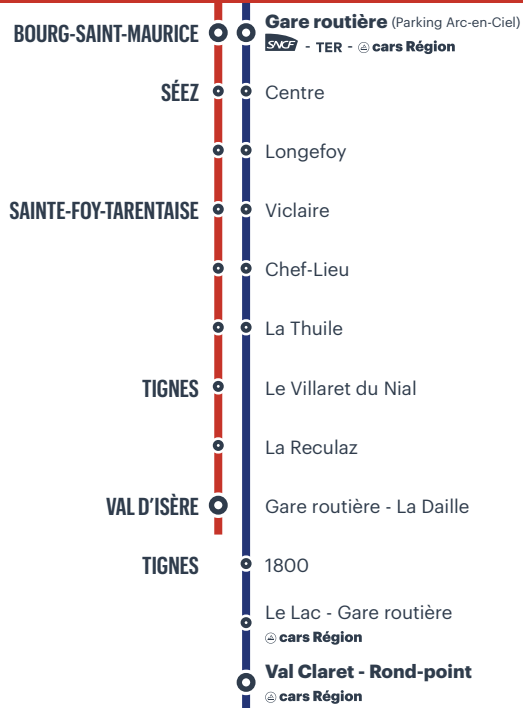

Correspondances :

SNCF avec SNCF grandes lignes

TER avec les lignes SNCF TER

cars Région avec les lignes cars Région

Pour trouver toutes les correspondances : oura.com

Trouver mon arrêt

Retrouver la liste des arrêts ici :

www.cars-region-savoie.fr/cartographie-des-arrets/

© www.tristanShu.com/Auvergne-Rhône-Alpes Tourisme

0,20 € Ce dépliant a coûté 0.20€ pour sa conception et son édition. Il est

délivré gratuitement, merci de ne pas le jeter, ni le gaspiller.

En utilisant cet autocar, un utilisateur émet en moyenne 171g de CO₂ par kilomètre.

*Valeurs de niveau 1 - Arrêté du 10 avril 2012

S83 BOURG ST MAURICE → TIGNES

Communes	BOURG ST MAURICE	SÉEZ	SAINTE-FOY-TARENTEISE	TIGNES			Conditions de circulation
	Gare routière	Centre	Chef lieu	1800	Le Lac	Val Claret	
Circule tous les jours du 3 mai au 3 juillet et du 31 août au 29 novembre 2026	07:00	07:05	07:15	07:40	07:50	07:55	
	10:30	10:35	10:45	11:35	11:45	11:50	
	12:00	12:05	12:15	12:40	12:50	12:55	
	16:00	16:05	16:15	17:05	17:15	17:20	
Circule tous les jours du 4 juillet au 30 août 2026	18:00	18:05	18:15	18:40	18:50	18:55	
	07:00	07:05	07:15	07:40	07:50	07:55	
	10:30	10:35	10:45	11:30	11:40	11:45	
	12:00	12:05	12:15	12:40	12:50	12:55	
	13:15	13:20	13:30	13:55	14:05	14:10	Circule uniquement le samedi du 04/07 au 29/08/2026
	16:00	16:05	16:15	17:00	17:10	17:15	
	18:00	18:05	18:15	18:40	18:50	18:55	

S83 TIGNES → BOURG ST MAURICE