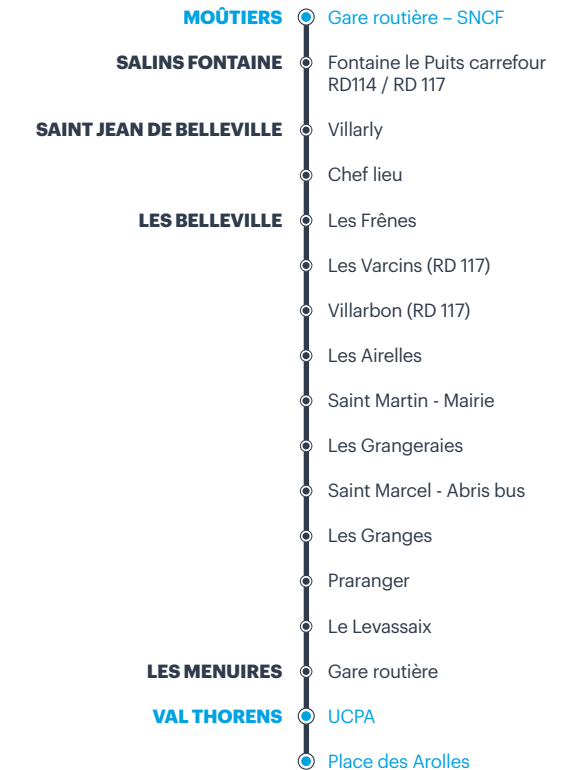

Les jours de circulation des services sont abrégés comme suit :
LUN : lundi
MAR : mardi
MER : mercredi
JEU : jeudi
VEN : vendredi
SAM : samedi
DIM : dimanche

Mobilité
La ligne est accessible aux personnes à mobilité réduite. Réservation obligatoire au 09 70 83 90 73.

Attention
Les horaires sont susceptibles d'être modifiés, pensez à vérifier les informations avant votre voyage. Les horaires sont accessibles dans la limite des places disponibles. Pensez à anticiper votre achat de billets.

TARIFS	Guichet	En ligne
Aller simple adulte	12,00€	
Aller simple de 2 ans à 26 ans et saisonniers	8,40€	10% de remise si achat 48h à l'avance
Aller-retour adulte	20,00€	
Aller-retour de 2 ans à 26 ans et saisonniers	14,00€	
Billet journée	15,00€	Non vendu
Enfant moins de 2 ans	Gratuit	Gratuit
Abonnement	60,00€	60,00€

L'HORAIRE D'ARRIVÉE EST DONNÉ À TITRE INDICATIF ET PEUT ÊTRE MODIFIÉ
LES JOURS DE FORT TRAFIC OU AVEC DE MAUVAISES CONDITIONS MÉTÉOROLOGIQUES.

Renseignements horaires et réservations
www.cars-region-savoie.fr

Renseignements techniques et réservations
N° Cristal 09 70 83 90 73
APPEL NON SURTAXE

POUR EN SAVOIR PLUS : N° Cristal 09 70 83 90 73
APPEL NON SURTAXE

www.cars-region-savoie.fr