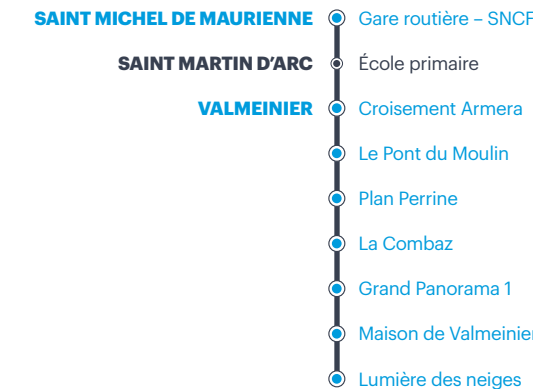

S41

VALMEINIER ▶ ST MICHEL DE MAURIENNE

N'oubliez pas de vous reporter aux renvois ci-dessous

S40

S41

VALLOIRE ▶ VALMEINIER ▶ ST MICHEL DE MAURIENNE

N'oubliez pas de vous reporter aux renvois ci-dessous

Les jours de circulation des services sont abrégés comme suit :

LUN : lundi
MAR : mardi
MER : mercredi
JEU : jeudi
VEN : vendredi
SAM : samedi
DIM : dimanche

Mobilité

La ligne est accessible aux personnes à mobilité réduite le samedi uniquement. Réservez obligatoirement le jeudi avant 17h au 09 70 83 90 73

Attention

Liaison Valloire - Valmeinier

En semaine, cette ligne assure la liaison avec Valloire et dessert les arrêts suivants :

- Le Col
- Les Granges
- Les Choseaux
- Centre
- La Borgée
- Moulin Benjamin
- UCPA
- La Ruaz
- Les Verneys Centre
- Les Verneys

TARIFS

	Guichet	En ligne
Aller simple adulte	12,00€	
Aller simple de 2 ans à 26 ans et saisonniers	8,40€	10% de remise si achat 48h à l'avance
Aller-retour adulte	20,00€	
Aller-retour de 2 ans à 26 ans et saisonniers	14,00€	
Billet journée	15,00€	Non vendu
Enfant moins de 2 ans	Gratuit	Gratuit
Abonnement	60,00€	60,00€

Région Auvergne-Rhône-Alpes

L'HORAIRE D'ARRIVÉE EST DONNÉ À TITRE INDICATIF ET PEUT ÊTRE MODIFIÉ
LES JOURS DE FORT TRAFIC OU AVEC DE MAUVAISES CONDITIONS MÉTÉOROLOGIQUES.

① Période scolaire de la zone A - ② Ne circule pas le Lundi 2 Janvier. Circule le Mardi 3 Janvier

Renseignements horaires et réservations
www.cars-region-savoie.fr

Renseignements techniques et réservations

▶ N° Cristal 09 70 83 90 73
APPEL NON SURTAXE

POUR EN SAVOIR PLUS : ▶ N° Cristal 09 70 83 90 73
APPEL NON SURTAXE

www.cars-region-savoie.fr