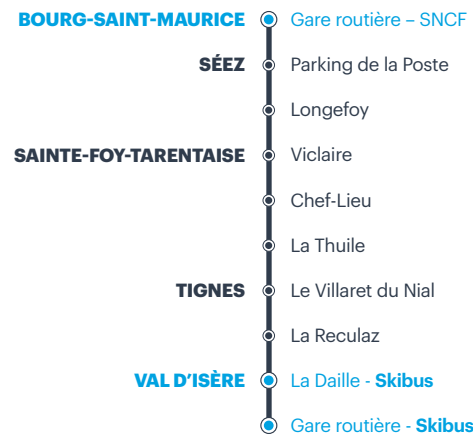

Les jours de circulation des services sont abrégés comme suit :
LUN : lundi
MAR : mardi
MER : mercredi
JEU : jeudi
VEN : vendredi
SAM : samedi
DIM : dimanche

Mobilité
La ligne est accessible aux personnes à mobilité réduite. Réservation obligatoire au 09 70 83 90 73

Attention
Les horaires sont susceptibles d'être modifiés, pensez à vérifier les informations avant votre voyage. Les horaires sont accessibles dans la limite des places disponibles. Pensez à anticiper votre achat de billets.

TARIFS	Guichet	En ligne
Aller simple adulte	12,00€	
Aller simple de 2 ans à 26 ans et saisonniers	8,40€	10% de remise si achat 48h à l'avance
Aller-retour adulte	20,00€	
Aller-retour de 2 ans à 26 ans et saisonniers	14,00€	
Billet journée	15,00€	Non vendu
Enfant moins de 2 ans	Gratuit	Gratuit
Abonnement	60,00€	60,00€

Région Auvergne-Rhône-Alpes

● Ce car dessert Val d'Isère puis Tignes

L'HORAIRE D'ARRIVÉE EST DONNÉ À TITRE INDICATIF ET PEUT ÊTRE MODIFIÉ LES JOURS DE FORT TRAFIC OU AVEC DE MAUVAISES CONDITIONS MÉTÉOROLOGIQUES.

Renseignements horaires et réservations
www.cars-region-savoie.fr

Renseignements techniques et réservations
N° Cristal 09 70 83 90 73
APPEL NON SURTAXE

S82