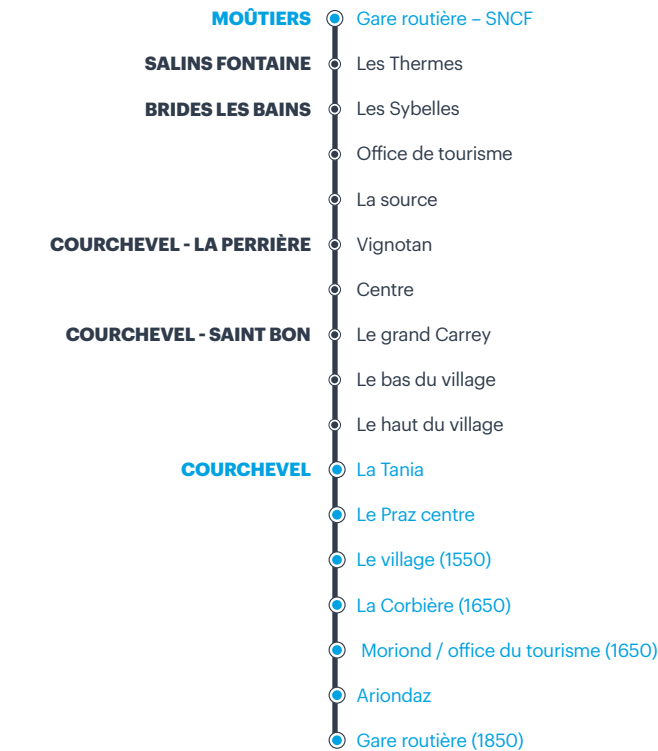

Les jours de circulation des services sont abrégés comme suit :

LUN : lundi
MAR : mardi
MER : mercredi
JEU : jeudi
VEN : vendredi
SAM : samedi
DIM : dimanche

Mobilité

La ligne est accessible aux personnes à mobilité réduite. Réservation obligatoire au 09 70 83 90 73.

Attention

Les horaires sont susceptibles d'être modifiés, pensez à vérifier les informations avant votre voyage. Les horaires sont accessibles dans la limite des places disponibles. Pensez à anticiper votre achat de billets.

TARIFS

	Guichet	En ligne
Aller simple adulte	12,00€	
Aller simple de 2 ans à 26 ans et saisonniers	8,40€	10% de remise si achat 48h à l'avance
Aller-retour adulte	20,00€	
Aller-retour de 2 ans à 26 ans et saisonniers	14,00€	
Billet journée	15,00€	Non vendu
Enfant moins de 2 ans	Gratuit	Gratuit
Abonnement	60,00€	60,00€

Renseignements horaires et réservations
www.cars-region-savoie.fr

Renseignements techniques et réservations
N° Cristal 09 70 83 90 73
APPEL NON SURTAXE

L'HORAIRE D'ARRIVÉE EST DONNÉ À TITRE INDICATIF ET PEUT ÊTRE MODIFIÉ
LES JOURS DE FORT TRAFIC OU AVEC DE MAUVAISES CONDITIONS MÉTÉOROLOGIQUES.

POUR EN SAVOIR PLUS : N° Cristal 09 70 83 90 73
APPEL NON SURTAXE

www.cars-region-savoie.fr