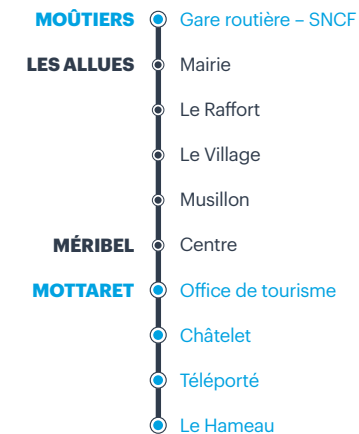

Les jours de circulation des services sont abrégés comme suit :
LUN : lundi
MAR : mardi
MER : mercredi
JEU : jeudi
VEN : vendredi
SAM : samedi
DIM : dimanche

Mobilité

La ligne est accessible aux personnes à mobilité réduite. Réservation obligatoire au 09 70 83 90 73.

Attention

Les horaires sont susceptibles d'être modifiés, pensez à vérifier les informations avant votre voyage. Les horaires sont accessibles dans la limite des places disponibles. Pensez à anticiper votre achat de billets.

TARIFS	Guichet	En ligne
Aller simple adulte	12,00€	
Aller simple de 2 ans à 26 ans et saisonniers	8,40€	10% de remise si achat 48h à l'avance
Aller-retour adulte	20,00€	
Aller-retour de 2 ans à 26 ans et saisonniers	14,00€	
Billet journée	15,00€	Non vendu
Enfant moins de 2 ans	Gratuit	Gratuit
Abonnement	60,00€	60,00€

Renseignements horaires et réservations
www.cars-region-savoie.fr

Renseignements techniques et réservations

▶ N° Cristal 09 70 83 90 73
APPEL NON SURTAXE

L'HORAIRE D'ARRIVÉE EST DONNÉ À TITRE INDICATIF ET PEUT ÊTRE MODIFIÉ
LES JOURS DE FORT TRAFIC OU AVEC DE MAUVAISES CONDITIONS MÉTÉOROLOGIQUES.

POUR EN SAVOIR PLUS : ▶ N° Cristal 09 70 83 90 73
APPEL NON SURTAXE

www.cars-region-savoie.fr