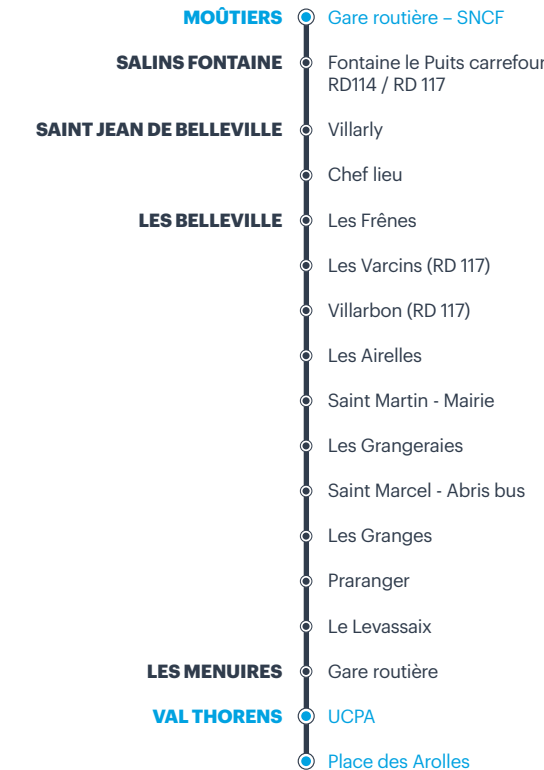

Les jours de circulation des services sont abrégés comme suit :

LUN : lundi
MAR : mardi
MER : mercredi
JEU : jeudi
VEN : vendredi
SAM : samedi
DIM : dimanche

Mobilité

La ligne est accessible aux personnes à mobilité réduite. Réservation obligatoire au 09 70 83 90 73.

Attention

Les horaires sont susceptibles d'être modifiés, pensez à vérifier les informations avant votre voyage. Les horaires sont accessibles dans la limite des places disponibles. Pensez à anticiper votre achat de billets.

TARIFS

	Guichet	En ligne
Aller simple adulte	12,00€	
Aller simple de 2 ans à 26 ans et saisonniers	8,40€	10% de remise si achat 48h à l'avance
Aller-retour adulte	20,00€	
Aller-retour de 2 ans à 26 ans et saisonniers	14,00€	
Billet journée	15,00€	Non vendu
Enfant moins de 2 ans	Gratuit	Gratuit
Abonnement	60,00€	60,00€

Renseignements horaires et réservations
www.cars-region-savoie.fr

Renseignements techniques et réservations
N° Cristal 09 70 83 90 73
APPEL NON SURTAXE

L'HORAIRE D'ARRIVÉE EST DONNÉ À TITRE INDICATIF ET PEUT ÊTRE MODIFIÉ
LES JOURS DE FORT TRAFIC OU AVEC DE MAUVAISES CONDITIONS MÉTÉOROLOGIQUES.

POUR EN SAVOIR PLUS : N° Cristal 09 70 83 90 73
APPEL NON SURTAXE

www.cars-region-savoie.fr