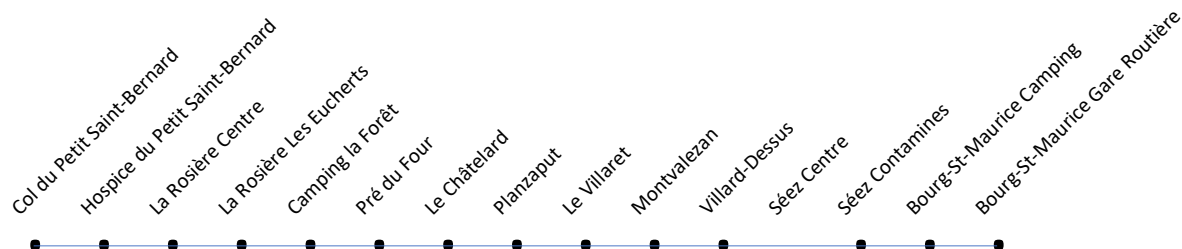

T12 - S80
Bourg St Maurice - La Rosière

Du samedi 19 juin au dimanche 29 août 2021

Bourg-St-Maurice > Séez > Hameaux de Montvalezan > La Rosière > Col du Petit Saint-Bernard

08:30	08:32	08:35	08:37	08:40	08:48	08:56	08:58	09:01	09:03	09:09	09:14	09:18	09:32	09:35	Tous les jours Every day
11:30	11:32	11:35	11:37	11:40	11:48	11:56	11:58	12:01	12:03	12:09	12:14	12:18	12:32	12:35	Tous les jours sauf samedi Every day except on Saturday
12:00	12:02	12:05	12:07	12:10	12:18	12:26	12:28	12:31	12:33	12:39	12:44	12:48	13:02	13:05	Samedi Saturday
16:30	16:32	16:35	16:37	16:40	16:48	16:56	16:58	17:01	17:03	17:09	17:14	17:18	17:32	17:35	Tous les jours Every day

Col du Petit Saint-Bernard > La Rosière > Hameaux de Montvalezan > Séez > Bourg-St-Maurice

10:00	10:03	10:17	10:21	10:26	10:32	10:34	10:37	10:39	10:47	10:55	10:58	11:00	11:03	11:05	Tous les jours Every day
13:00	13:03	13:17	13:21	13:26	13:32	13:34	13:37	13:39	13:47	13:55	13:58	14:00	14:03	14:05	Tous les jours sauf samedi Every day except on Saturday
13:30	13:33	13:47	13:51	13:56	14:02	14:04	14:07	14:09	14:17	14:25	14:28	14:30	14:33	14:35	Samedi Saturday
18:00	18:03	18:17	18:21	18:26	18:32	18:34	18:37	18:39	18:47	18:55	18:58	19:00	19:03	19:05	Tous les jours Every day

Aller simple piéton : 2 € Aller simple VTT : 5 €*

*Accès gratuit pour les vélos avec le forfait remontées mécaniques La Rosière (demi-journée, journée, semaine ou saison)

Ligne régulière assurée par Albus Groupe RATP, Centre de Bourg St Maurice